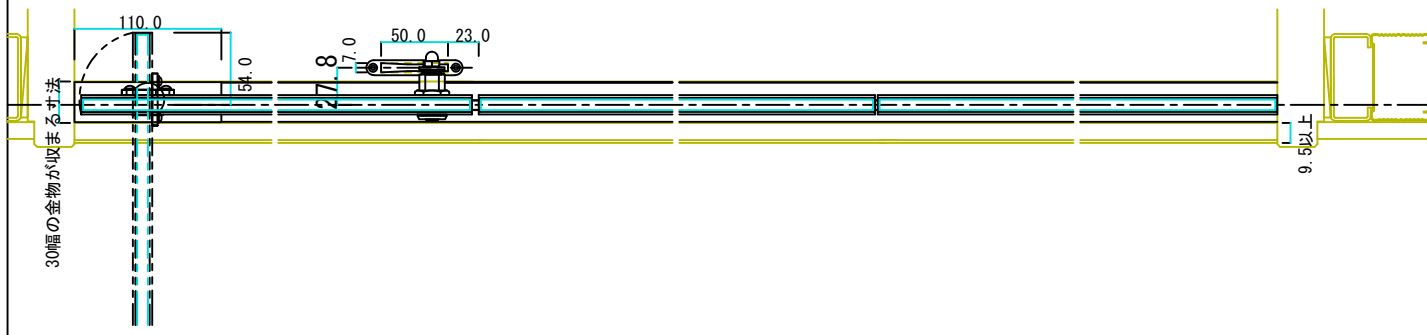

パノードHL 8mm 片開 扉1450迄

- 00190 パノード上レール HL
- 00195 パノード下レール HL
- 00175 パノード引き戸 HL 1500mm迄
- 00156 パノード蝶番 HL 1450mm迄